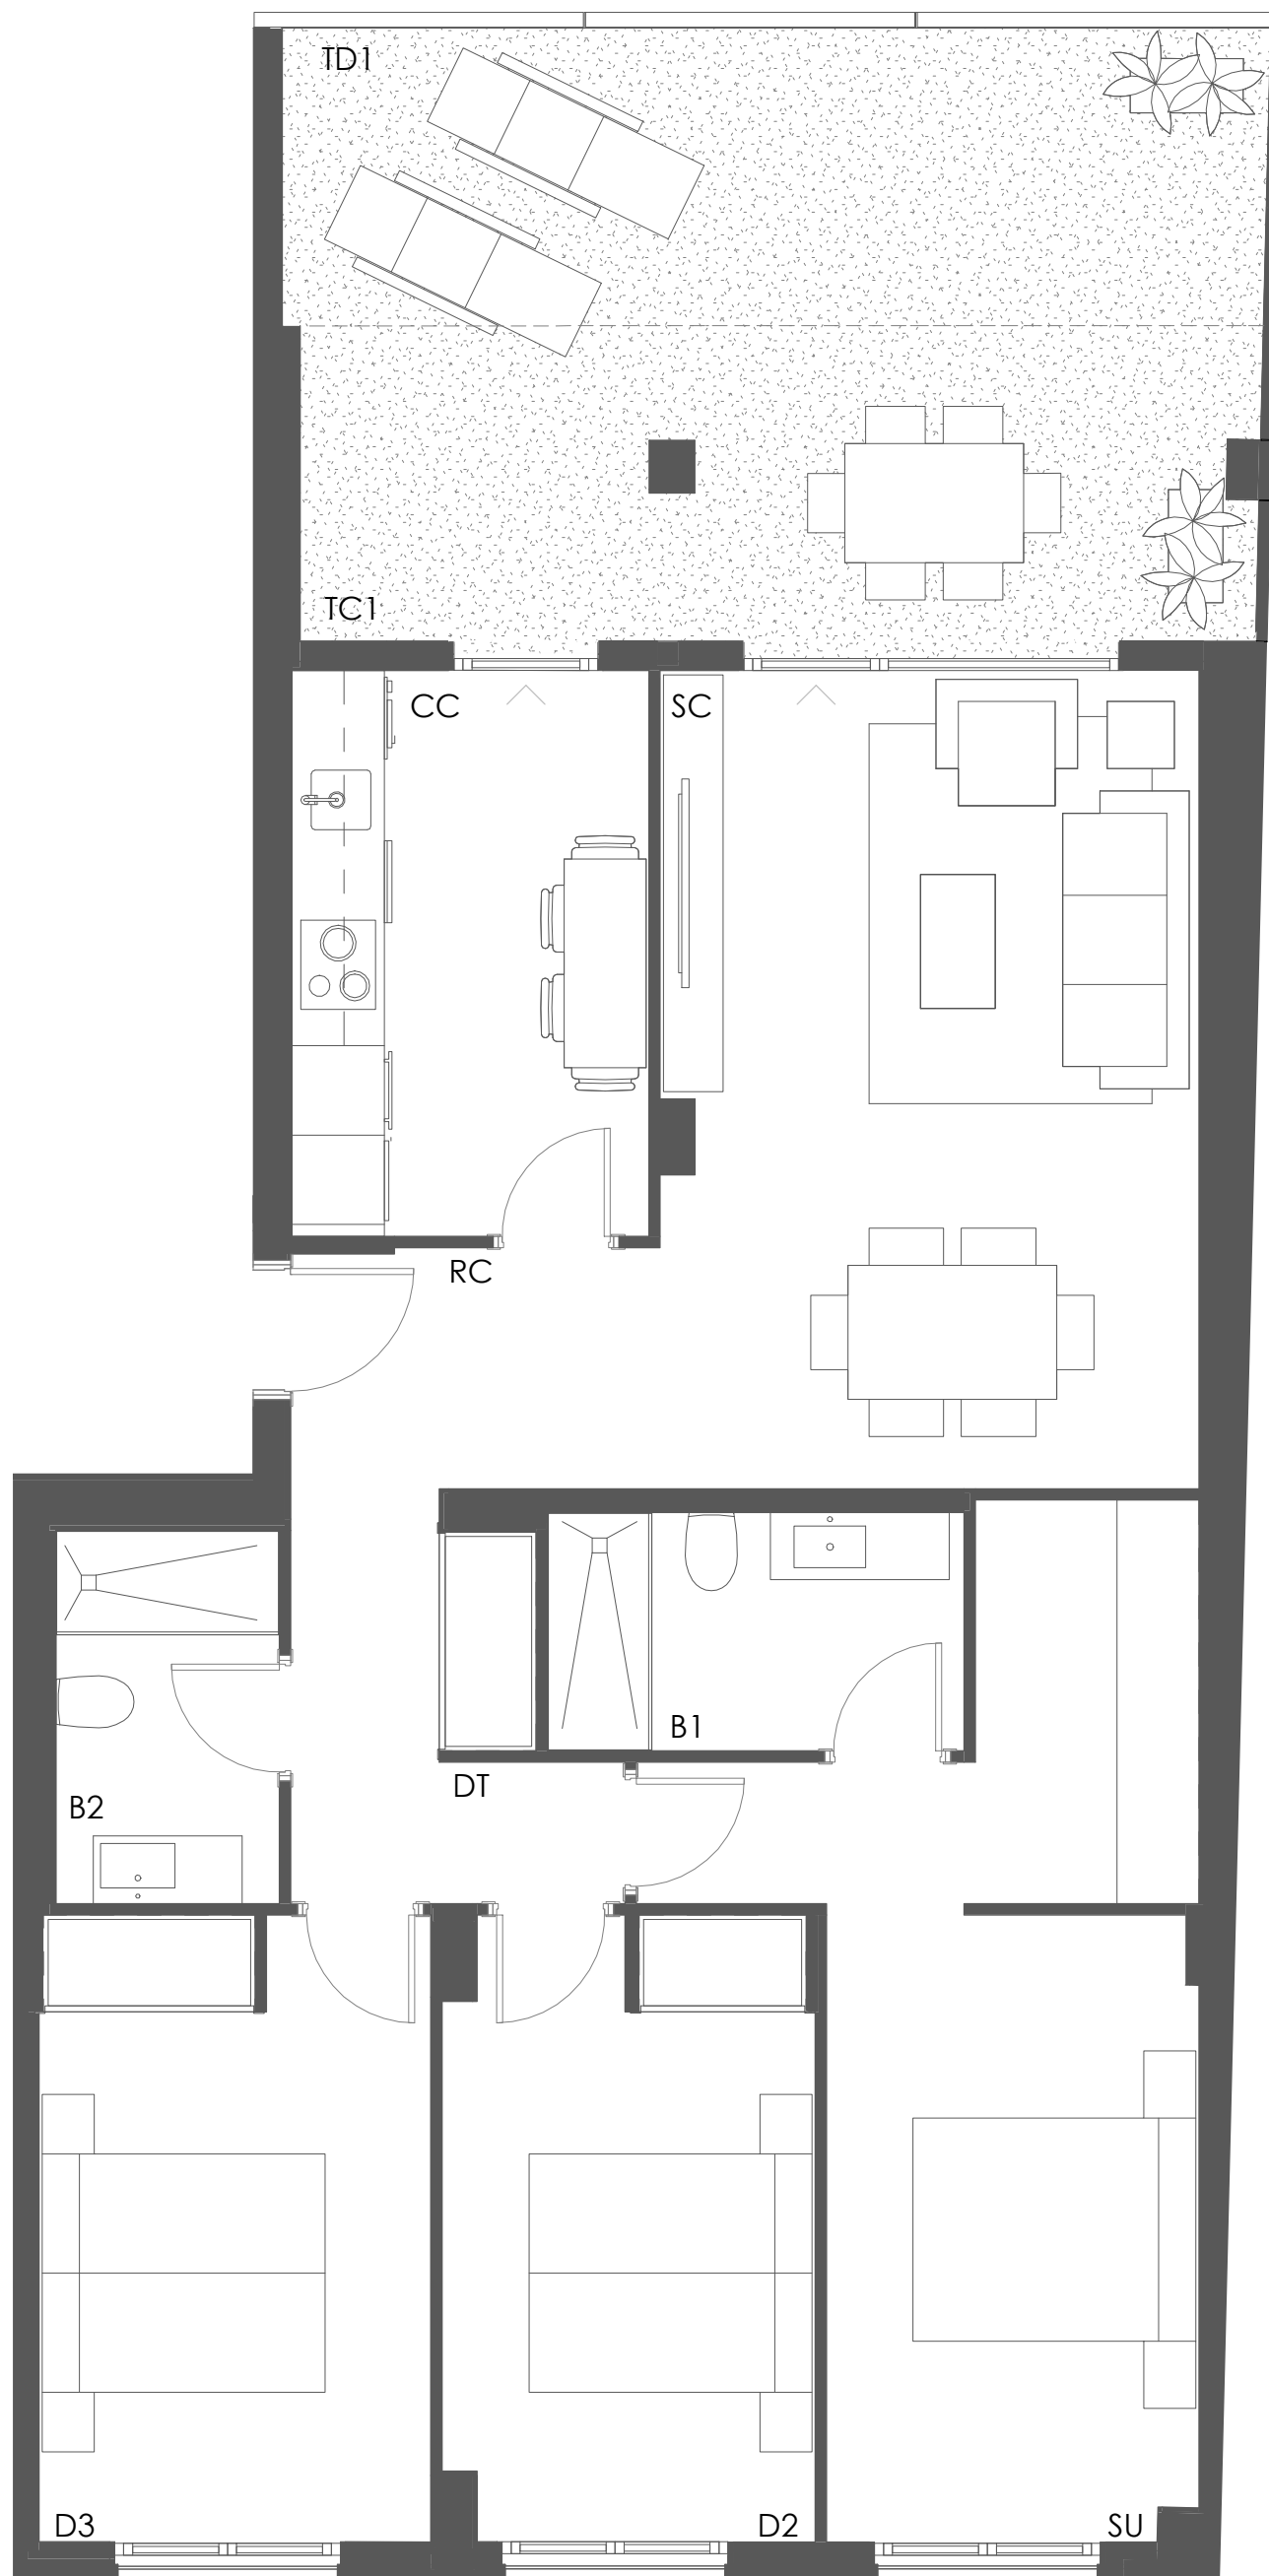

SUPERFICIE ÚTIL CERRADA

RECIBIDOR	3,10 m ²
COCINA	9,10 m ²
SALÓN COMEDOR	20,00 m ²
DISTRIBUIDOR	4,60 m ²
BAÑO 1	4,50 m ²
BAÑO 2	3,95 m ²
SUITE	16,40 m ²
DORMITORIO 2	10,10 m ²
DORMITORIO 3	10,85 m ²

TOTAL S.CERRADA (A) 82,60 m²

SUPERFICIE ÚTIL TERRAZAS

TERRAZA CUBIERTA 1	13,50 m ²
TERRAZA DESCUBIERTA 1	12,75 m ²

TOTAL S.ABIERTA (B) 26,25 m²

SUPERFICIE ÚTIL TOTAL

TOTAL (A+B) 108,85 m²

AQUABRISA HOMES

E05 BAJO A