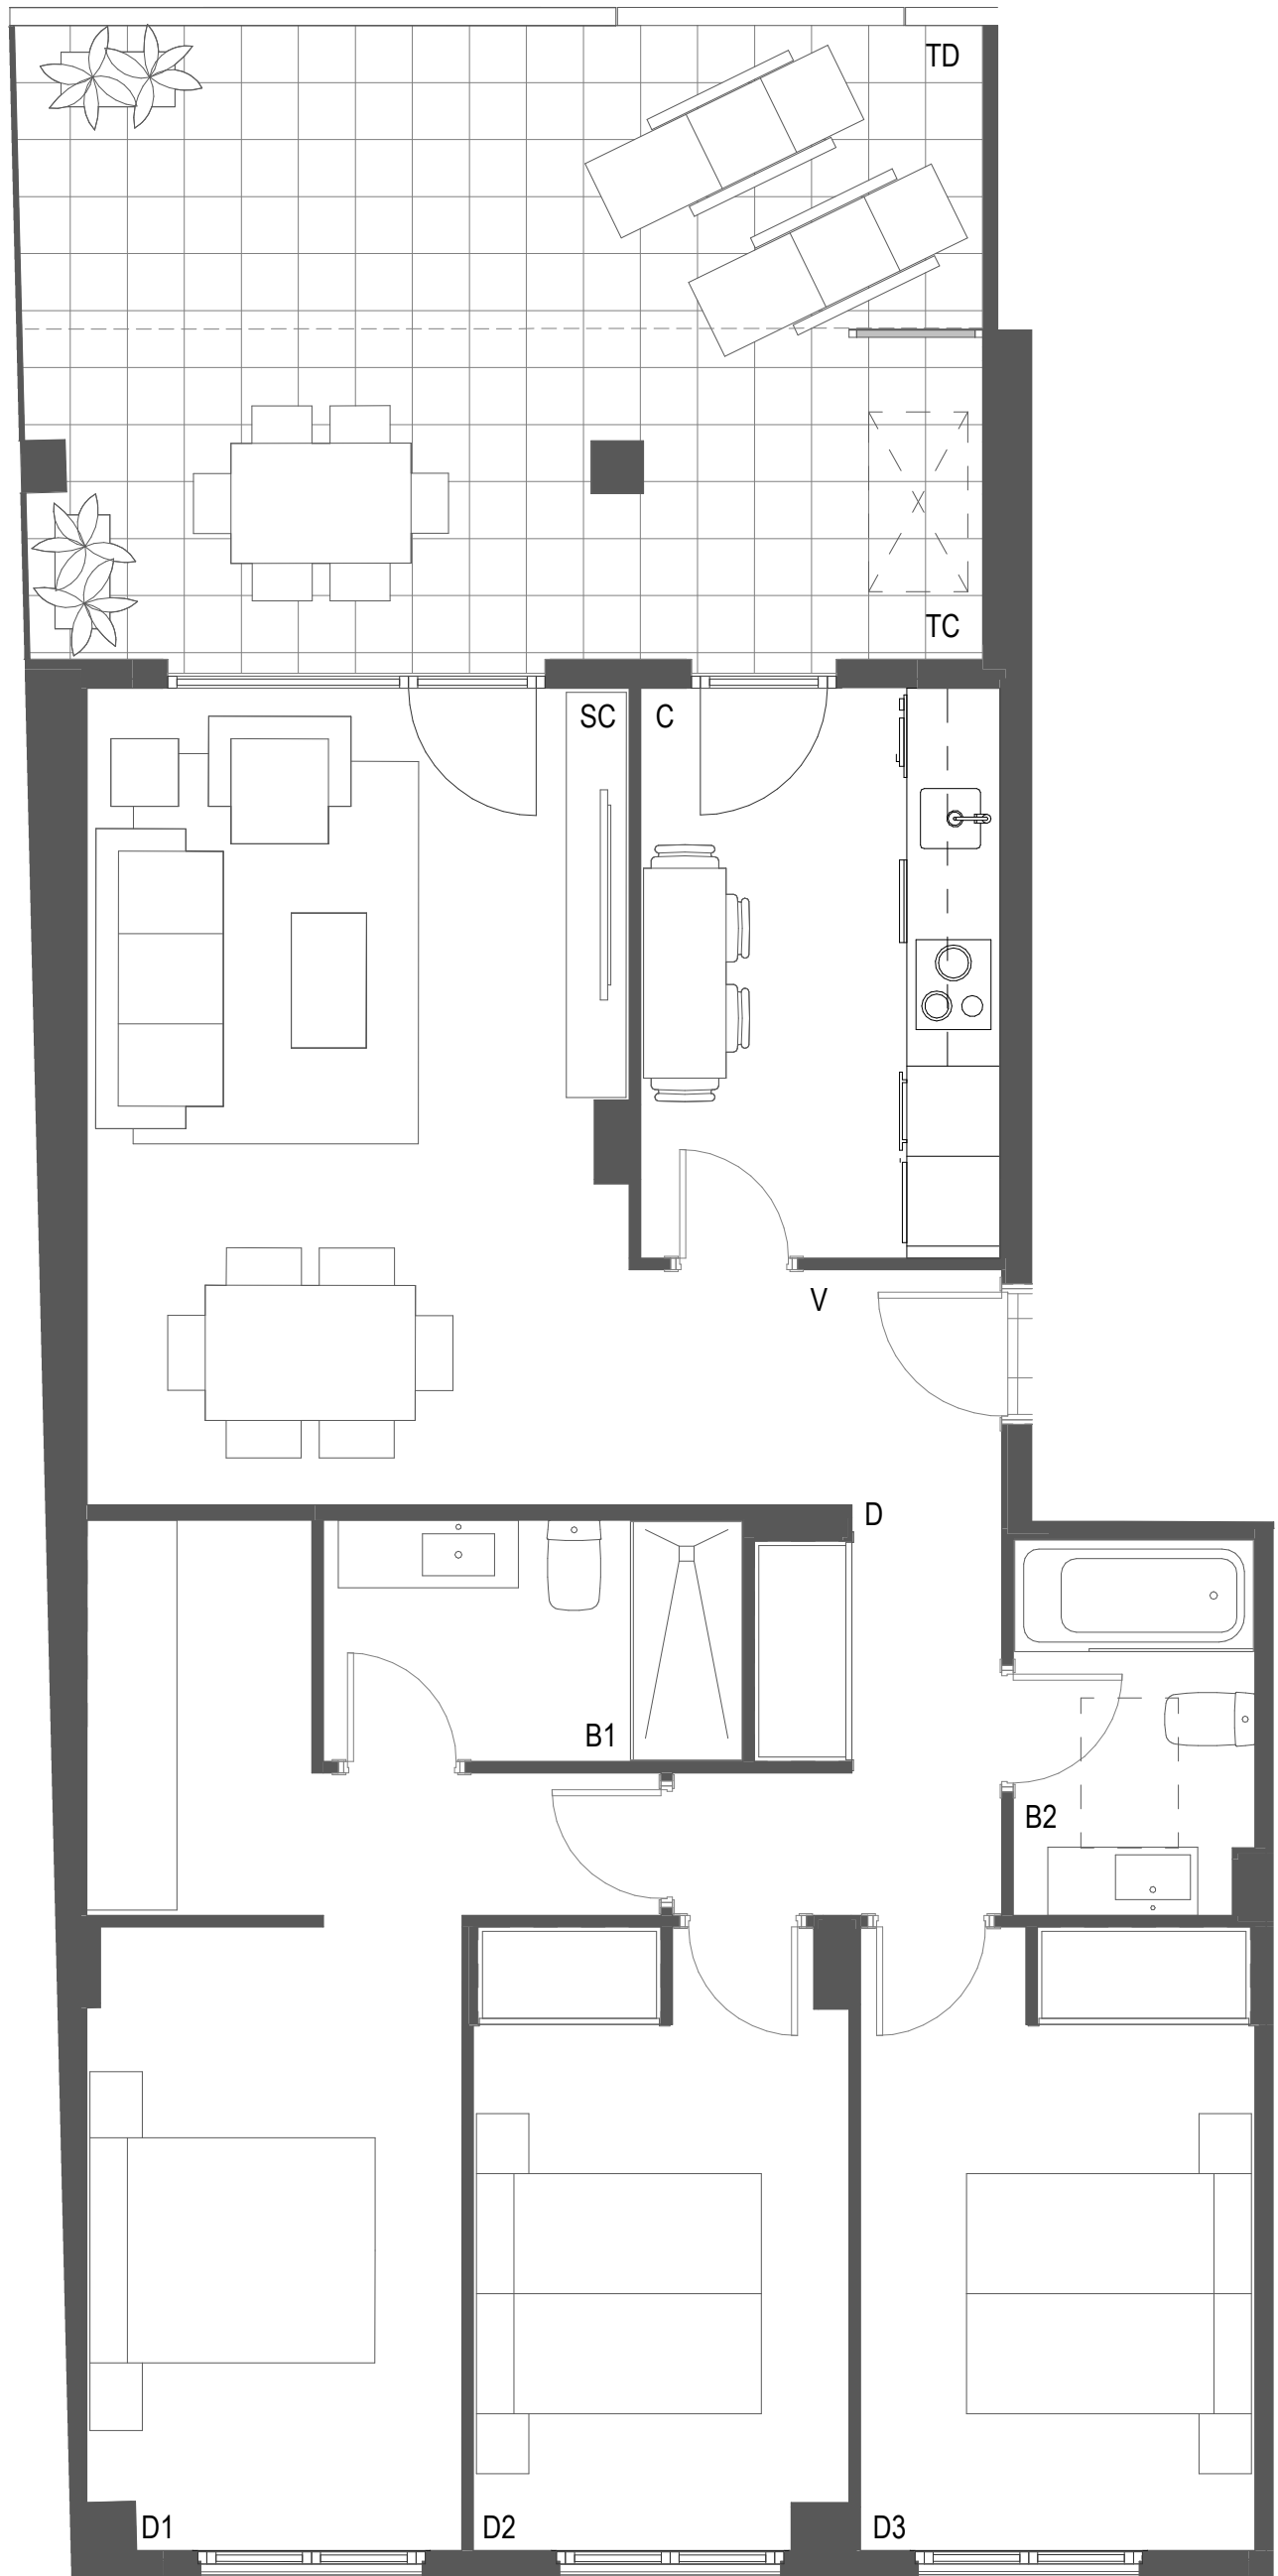

**SUPERFICIE ÚTIL CERRADA**

VESTÍBULO	3,10 m <sup>2</sup>
COCINA	9,10 m <sup>2</sup>
SALÓN	20,00 m <sup>2</sup>
DISTRIBUIDOR	4,60 m <sup>2</sup>
BAÑO 1	4,50 m <sup>2</sup>
BAÑO 2	3,95 m <sup>2</sup>
DORMITORIO 1	16,40 m <sup>2</sup>
DORMITORIO 2	10,10 m <sup>2</sup>
DORMITORIO 3	10,85 m <sup>2</sup>

**TOTAL S.CERRADA (A) 82,60 m<sup>2</sup>**

**SUPERFICIE ÚTIL TERRAZAS**

TERRAZA CUBIERTA	13,50 m <sup>2</sup>
TERRAZA DESCUBIERTA	12,75 m <sup>2</sup>

**TOTAL S.ABIERTA (B) 26,25 m<sup>2</sup>**

**SUPERFICIE ÚTIL TOTAL**

**TOTAL (A+B) 108,85 m<sup>2</sup>**

AQUABRISA HOMES

**E4 BAJO A**